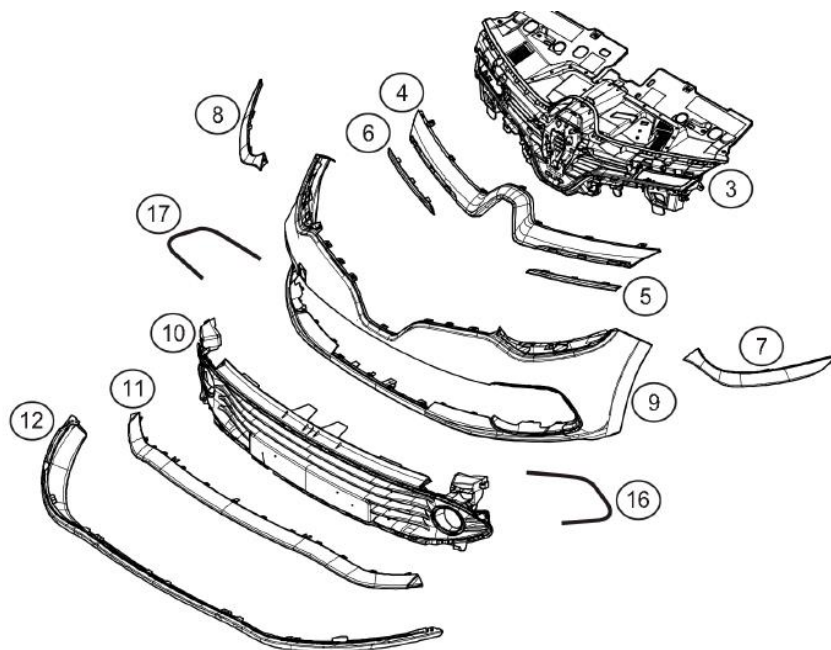

77 03 101 478	Vis M6	6		
628909470R	Losange Av	1		
77 03 017 078	Vis CBLX RDL 4,5X16	2		
77 03 008 267	Vis RLX RDL M6-30	4		
77 03 017 138	Vis RLX 4,5X16	2		
82 01 424 193	Grille de protection radiateur Découpe de 1000X400mm dans grillage ML Toile Casane Galva Lg 1M Ref 92021	1		
77 03 602 252	Vis	2		
908921901R	Monogramme arrière "Renault SPORT"	1		
908926558R	Monogramme arrière "RS"	1		
82 01 700 123	Faisceau adapation projecteurs avants	2		
82 01 702 262	Faisceau adapation feux arrières	2		
98CUP00144	Feu combiné arrière droit	1		98CUP00021
98CUP00145	Feu de coffre arrière droit	1		98CUP00022
98CUP00146	Feu combiné arrière gauche	1		98CUP00023
98CUP00147	Feu de coffre arrière gauche	1		98CUP00023
98CUP00148	Projecteur droit	1		98CUP00015
98CUP00149	Projecteur gauche	1		98CUP00017

Cette nouvelle face avant n'a aucune influence sur le refroidissement moteur / boîte de vitesse de votre Clio R3T.